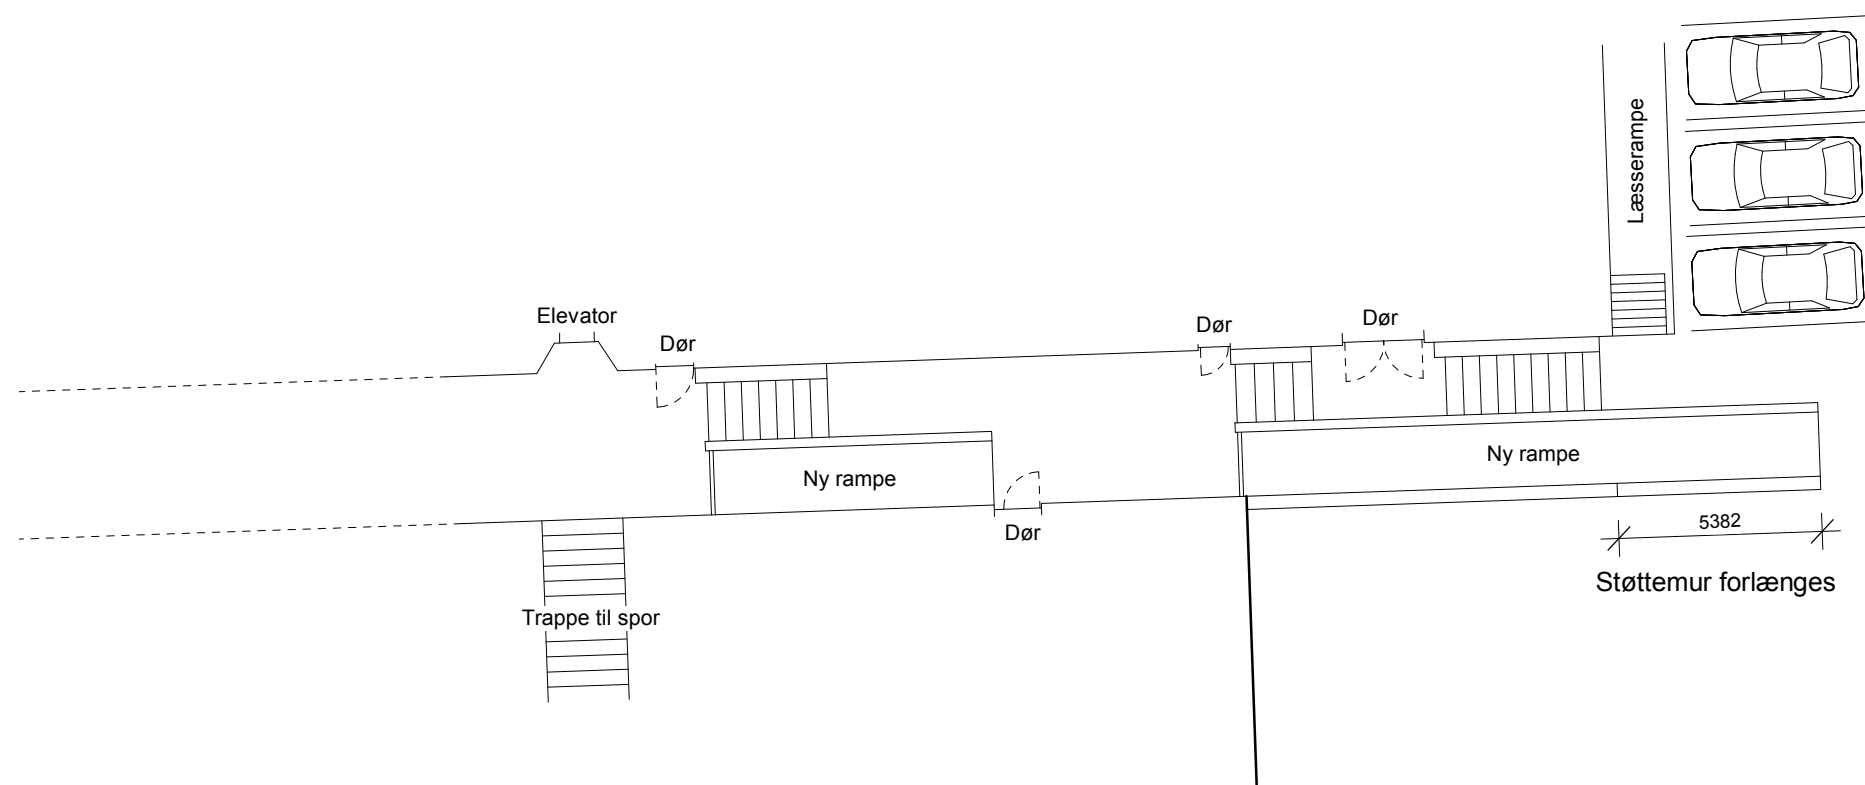

note:

Principsnit i ny rampe - ØST

■ Tegnestuen Mejeriet A/S
Kolding Aapark 1
DK 6000 Kolding

Matr. nr: x
Ejerlav: x

sags nr: 0001
tegnet af: Author
dato: 09/14/17
mål: 1 : 200
rev. dato:

emne:
Forslag til ny rampe - øst

tegn. nr: